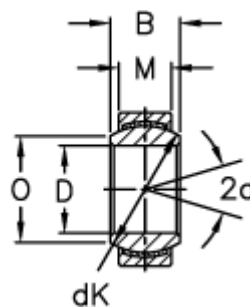

Varenummer: 03441035
Beskrivelse: Fluro Ledleje GE 35EC-2RS

Mål

A	= 55 0 -0,013
B	= 25
D	= 35 0 -0,012
dK	= 47
Dynamisk belastning C (kN)	= 140
Kipvinkel	= 6
M	= 20
O	= 39.7

Statisk belastning C0 (kN)	= 280
Vægt	= 220